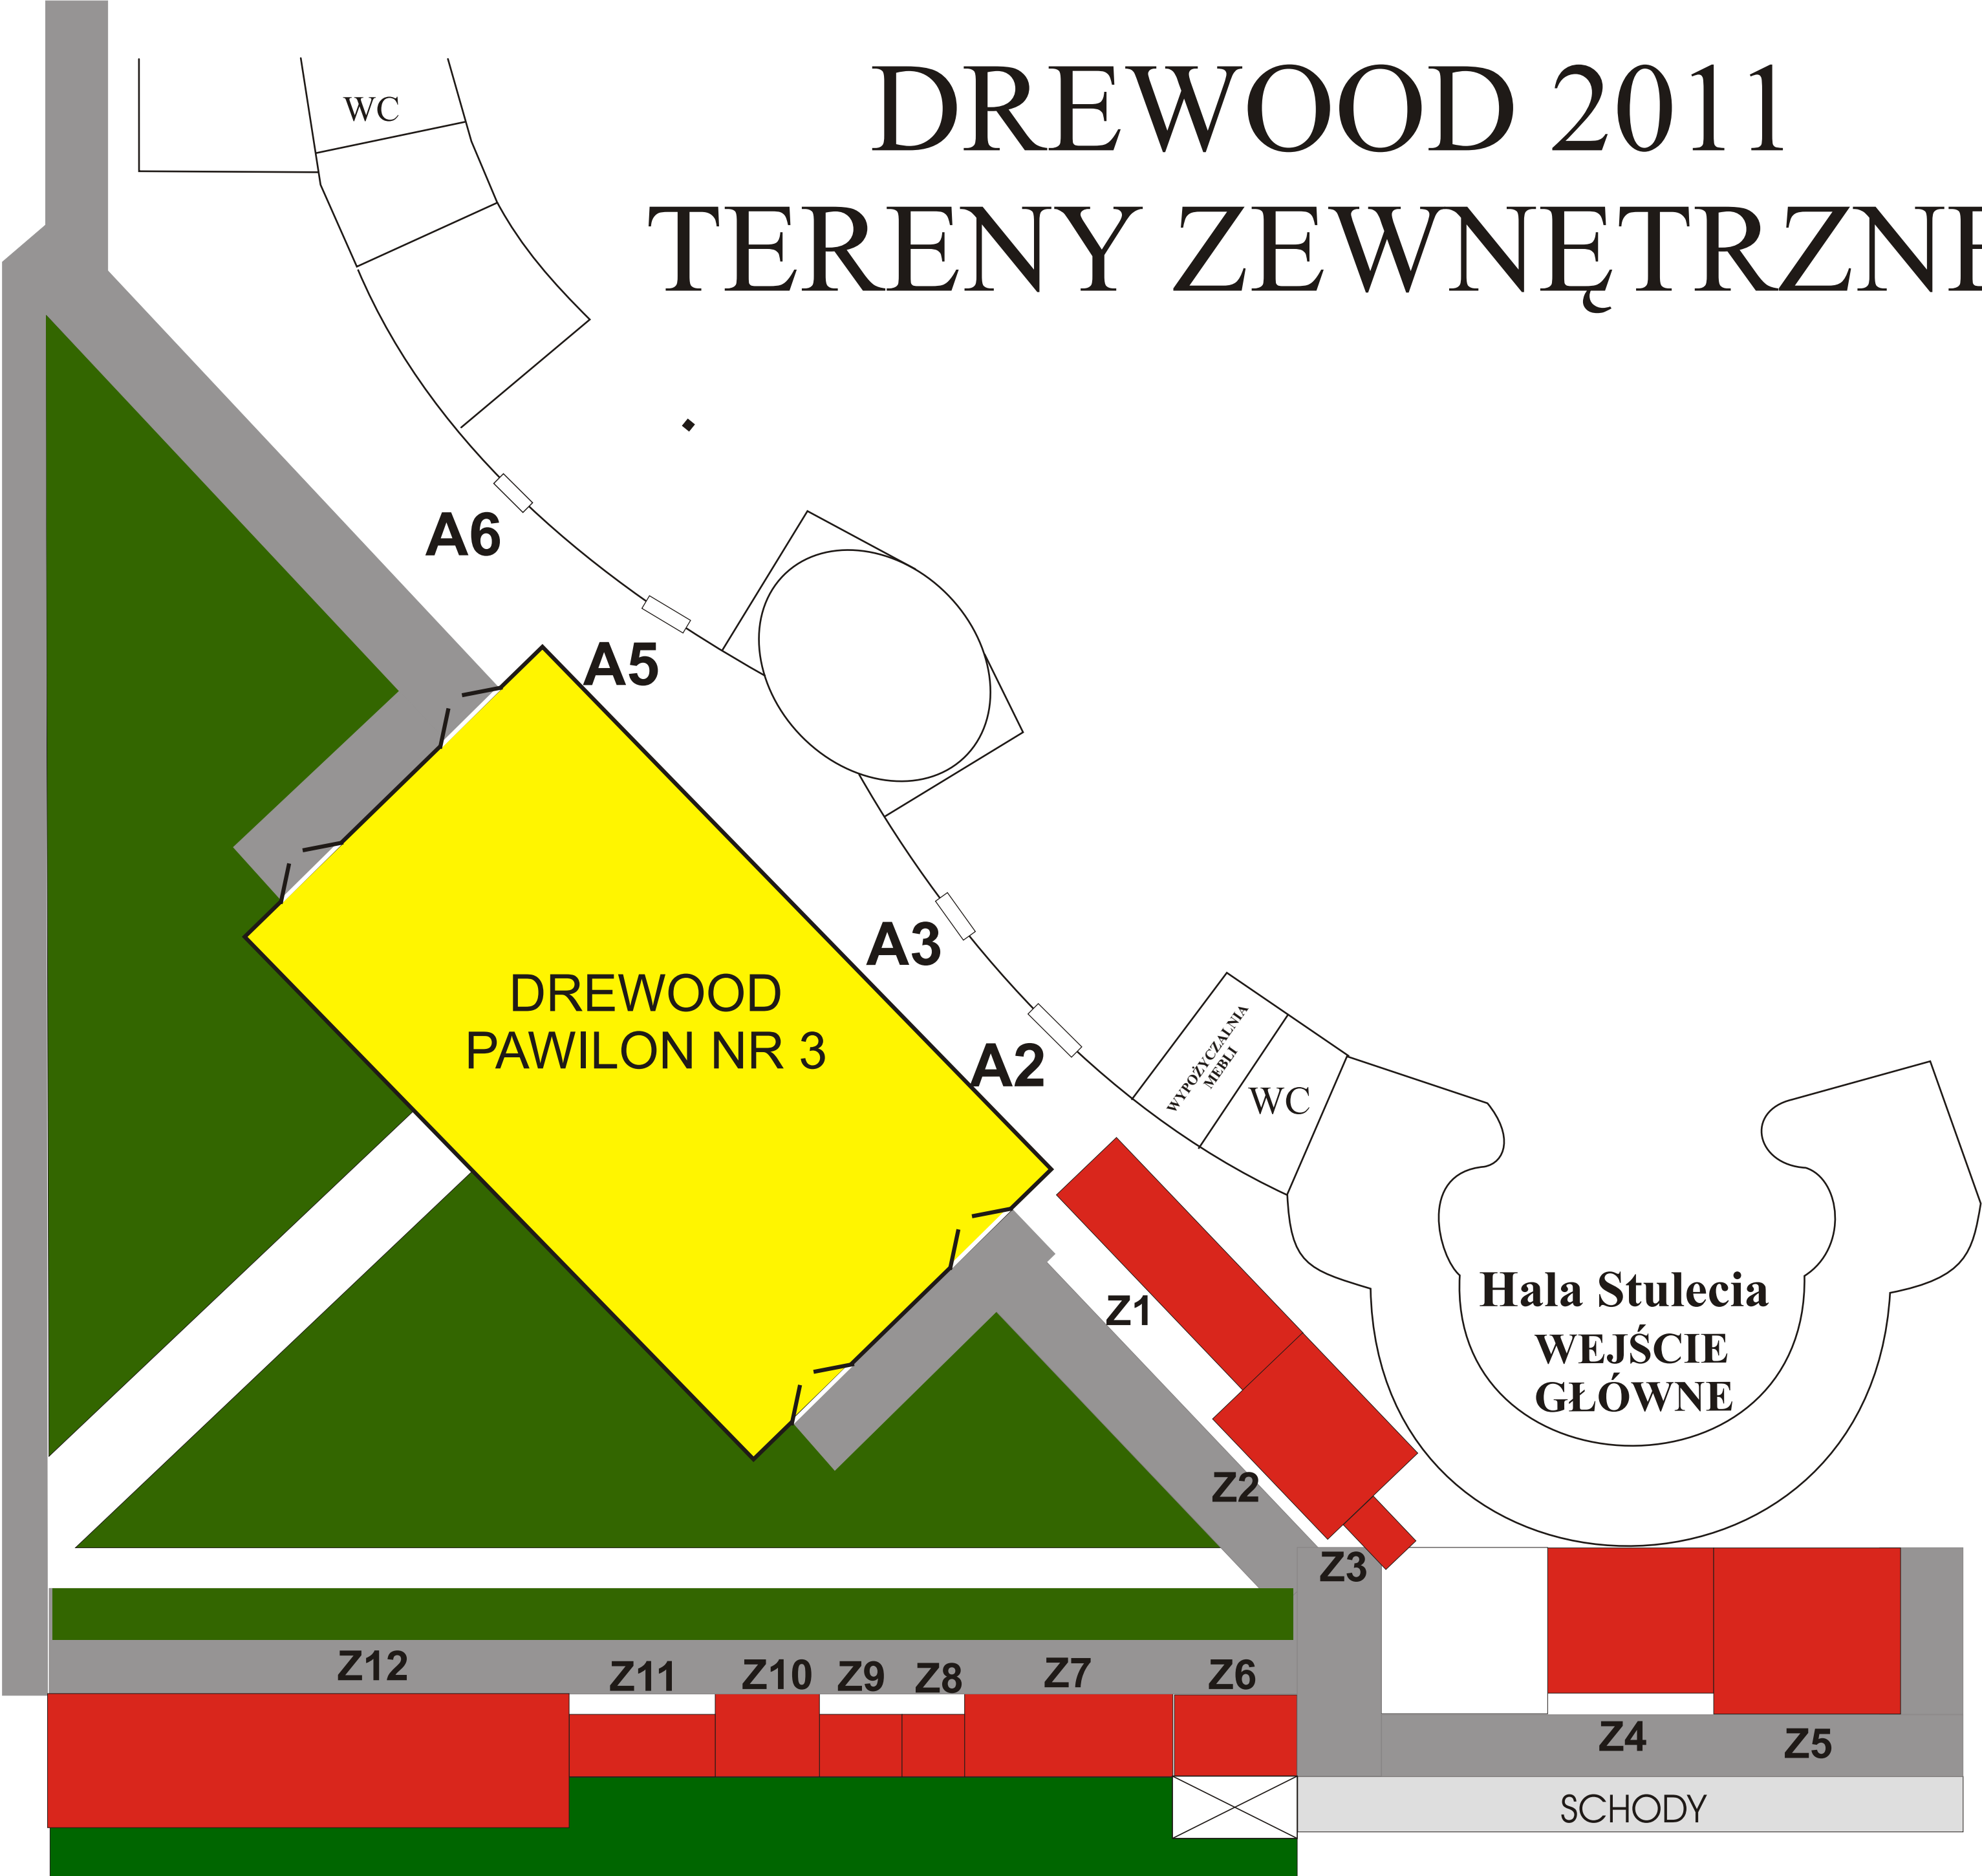

DREWOOD 2011

TERENY ZEWNĘTRZNE

Stan na 28.02.2011